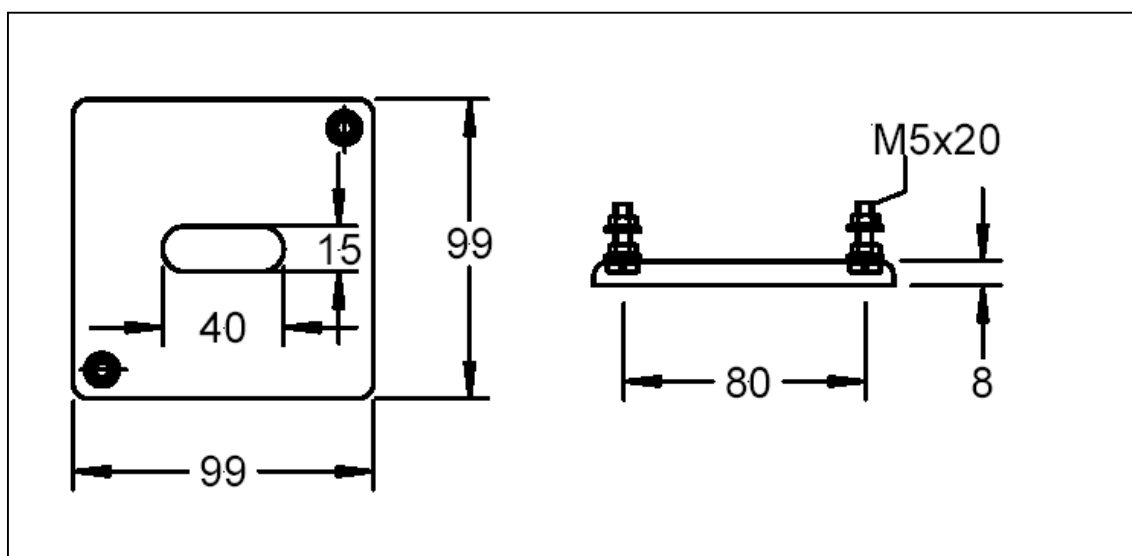

## SUPORT MTO

La base metàl.lica MTO està dissenyada per servir de suport al model d'alta temperatura SHTS 100 de 800W 230V

### Dimensions

La base metàl.lica suport MTO està dissenyada com a suport per a l'emissor **SHTS 100 de 96x96mm** i pot utilitzar-se per a la construcció de panells calefactors. A l'hora de dissenyar els panells, i els seus marcs, cal tenir en compte les dilatacions que la temperatura produeix en les estructures.