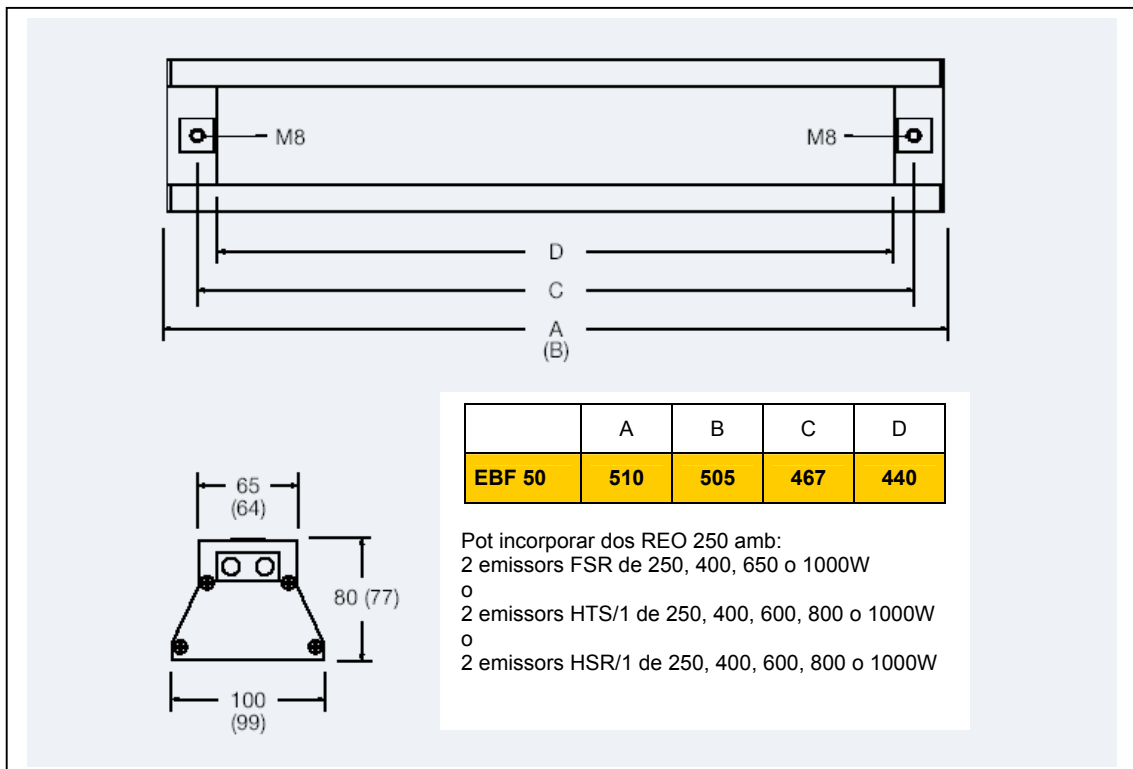

CONJUNTS EBF 50 PANTALLA EN ALUMINI EXTRUSIONAT

Els models EBF 50 estan formats per una pantalla EBO 50 que incorpora dos reflectors REO 250 amb els seus emissors de 245 x 60 mm. amb la potència corresponent a la referència del model, connectats cada un d'ells a una regleta ceràmica. Poden treballar en qualsevol posició.

Distribució dels emissors

Dimensiones