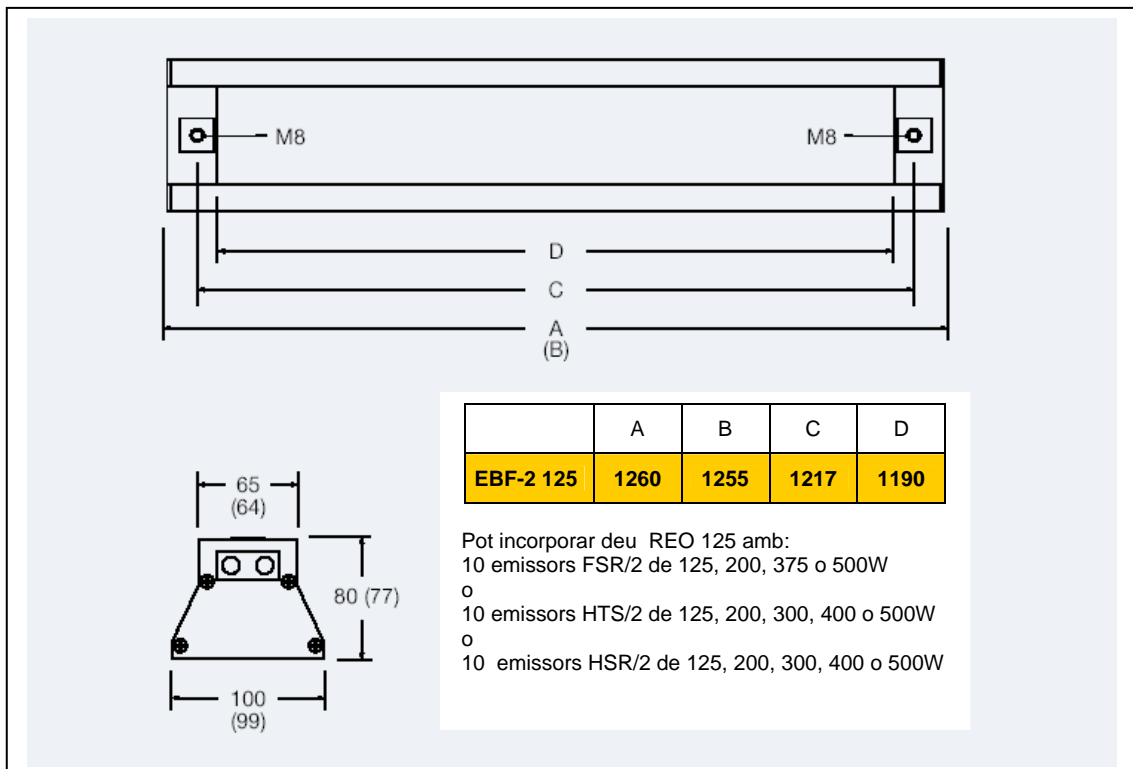

CONJUNTS EBF-2 125 PANTALLA D'ALUMINI EXTRUDID

Els models EBF-2 125 estan formats per una pantalla EBO 125 que incorpora deu reflectores REO 125 amb els seus emissors de 122 x 60 mm. amb la potència corresponent a la referència del model, connectats cadascun d'ells a una regleta ceràmica. Poden treballar en qualsevol posició.

Distribució d'emissors

Dimensions